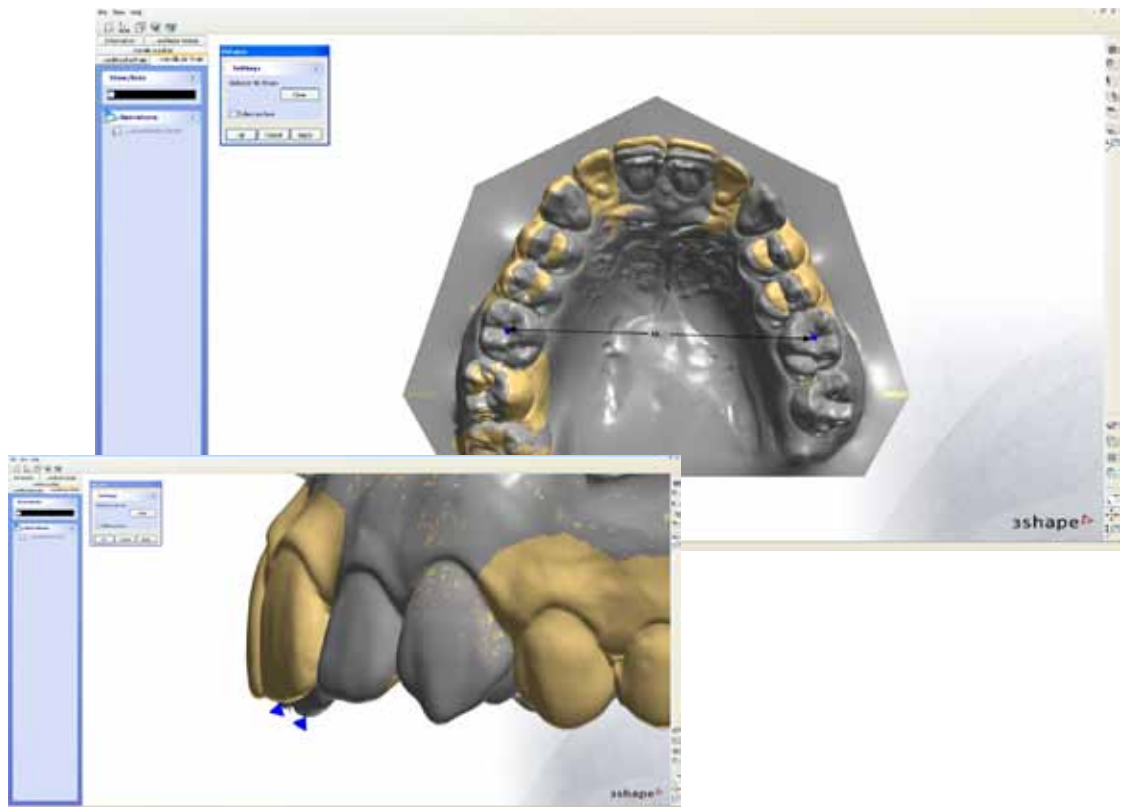

- Rapporto diretto tra ortodontista e tecnico ortodontico
- Tecnologia digitale del piano di trattamento
- Set-up terapeutico
- Tecnologia CAD CAM nella realizzazione degli allineatori
- Realizzazione dei dispositivi effettuata dal produttore reale, accreditato a norma di legge (CEE 93/42 - D.LGS. 46/97 - CEE 47/2007 - D.LGS. 37/2010)

Tecnologia digitale, sorrisi sicuri

La tecnologia Arc Angel è full digital, all'avanguardia per efficacia, controllo e risultati. Insieme all'abilità di operatori altamente formati e specializzati, questa è la migliore garanzia di risultato per ogni trattamento richiesto.

Metti un'idea sul territorio

Arc Angel è il sistema di allineatori fra i più avanzati sul mercato. La sua tecnologia Internazionale è senza compromessi, in più la gestione e la professionalità dei fondatori e degli operatori parlano un comune linguaggio. Il rapporto tra ortodontista e tecnico ortodontico è diverso: diretto, immediato, di maggiore comprensione reciproca e condivisione.

Per lavorare meglio basta capirsi

Alla prima consegna, il clinico riceve in omaggio un software visore 3D, con il quale poter verificare e apprezzare gli spostamenti dei denti del paziente. Oltre a questo, Arc Angel consegna insieme agli allineatori anche la sequenza dei modelli sui quali sono stati realizzati.